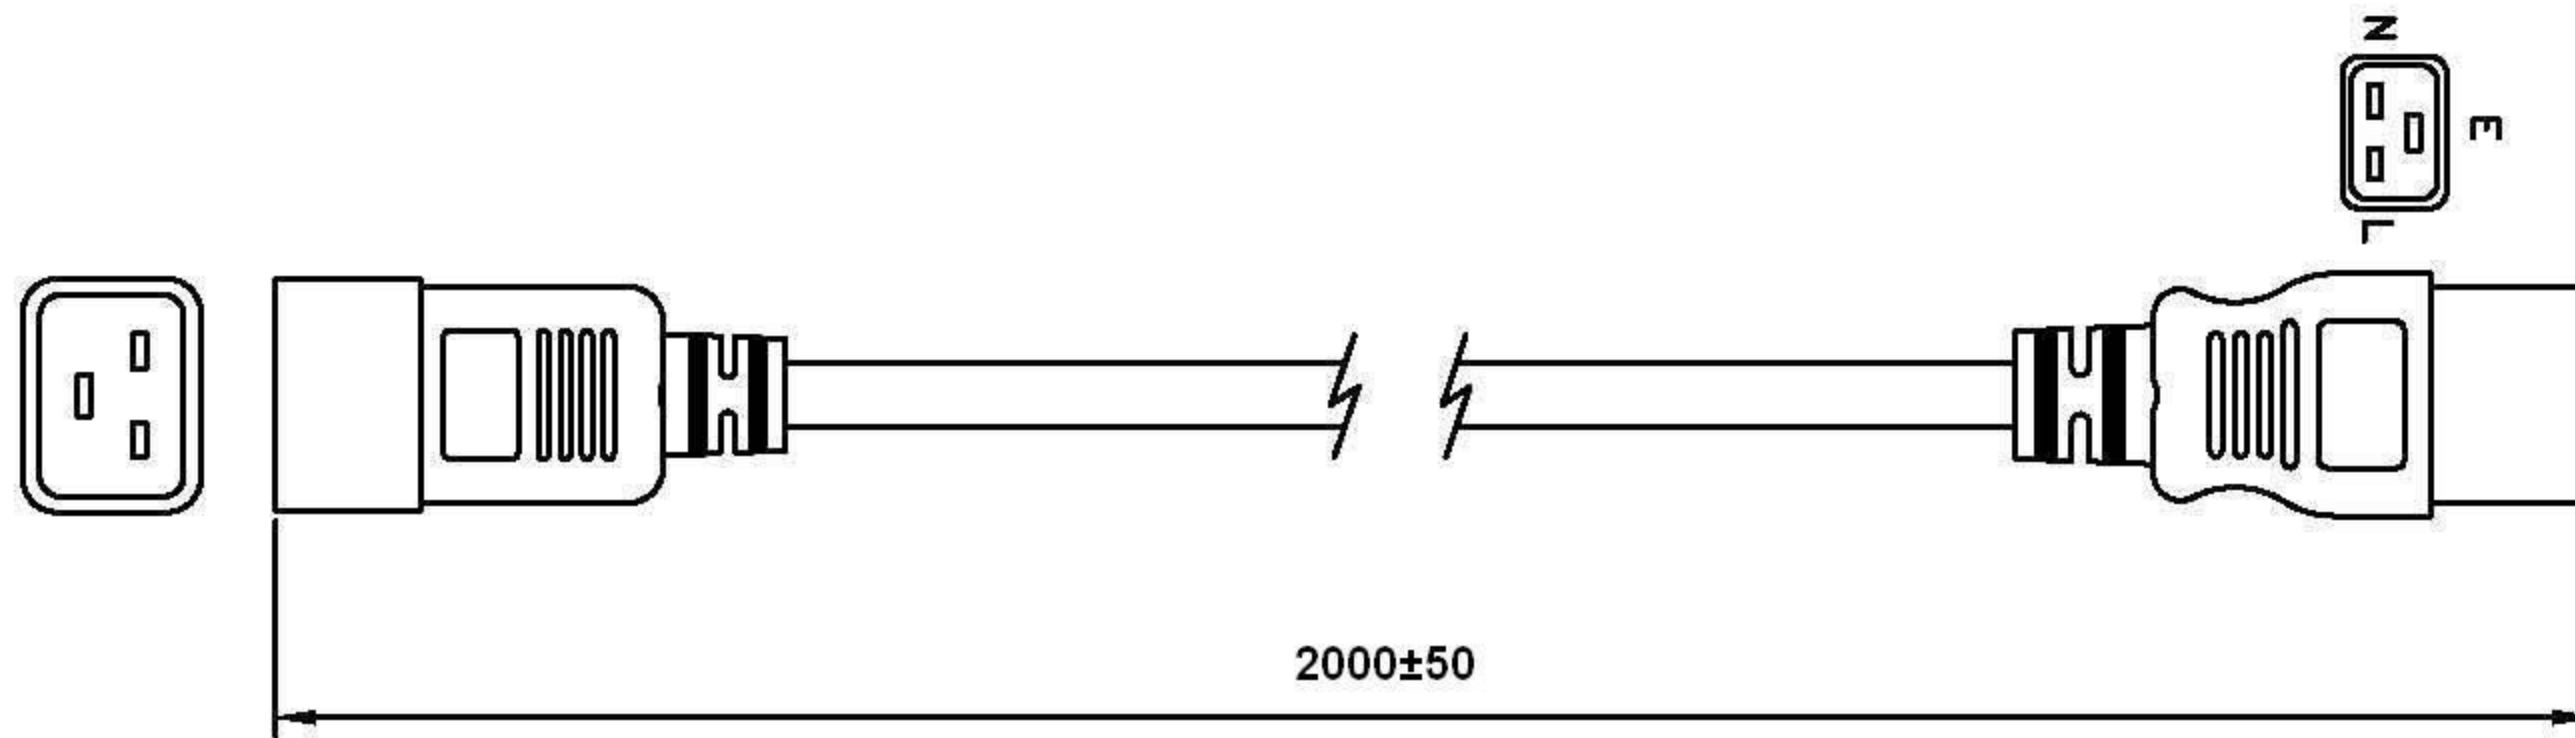

Datenblatt - Fiche technique - Data sheet

19.08.1562

ROLINE Netzkabel Stecker C20-Buchse C19, schwarz, 2,0 m

ROLINE Câble prolongateur IEC320-C20/C19 16A, 2,0 m

ROLINE Power Cord IEC320/C19 - C20 16A, 2.0 m

MARKING:

MARKING:

14pcs/inner box, 70pcs/outer box

1PC/PE BAG + HEADER + EAN

Contacts:

E: Yellow/Green
N: Blue
L: Brown

Wire Marking:

I-SHENG SGIS ◁VDE▷ KEMA-KEUR 3C3C3C ◁3VE▷ △ CEBEC 809 ⓈⓉⓃⓄ
NF-USE 1346 IEMMEQU H05VV-F 3G 1.5mm² 60227 IEC 53 RVV 300/500V Ⓢ
A003083 3ASL/150 4V-75 V-75 (75°C) 250/440V ORDINARY DUTY Q96257 -LF-CE

Title:	ROLINE Power Cord IEC320/C19-C20 16A, 2m, black				
Item No.:	19.08.1562			Unit	mm
Wire:	H05VV-F 3G 1.5mm ²				
Rotronic Co., Ltd.					