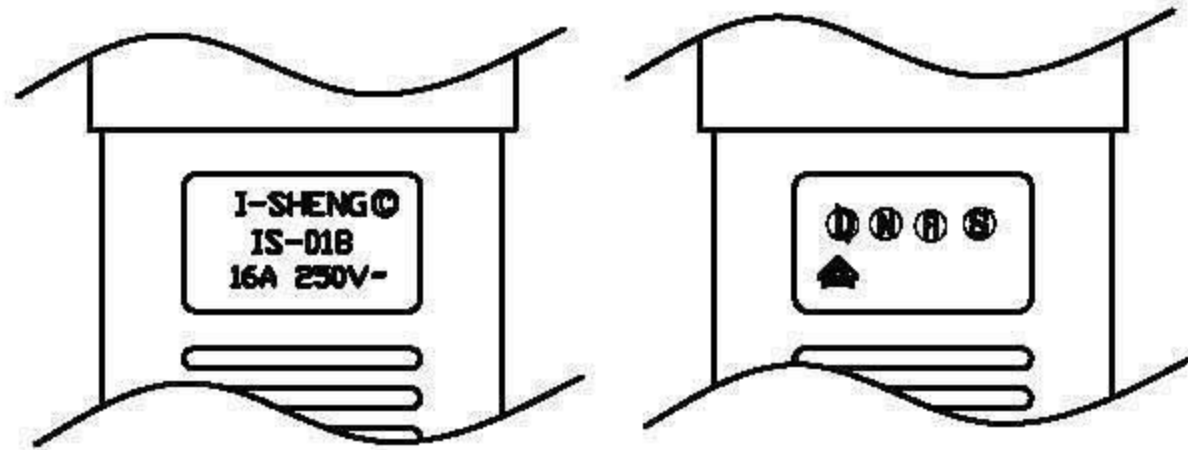

Datenblatt - Fiche technique - Data sheet

19.08.1562

ROLINE Netzkabel Stecker C20-Buchse C19, schwarz, 2,0 m

ROLINE Câble prolongateur IEC320-C20/C19 16A, 2,0 m

ROLINE Power Cord IEC320/C19 - C20 16A, 2.0 m

MARKING:

MARKING:

14pcs/inner box, 70pcs/outer box

1PC/PE BAG + HEADER + EAN

Contacts:

E: Yellow/Green
N: Blue
L: Brown

Wire Marking:

I-SHENG SGIS ◁VDE▷ KEMA-KEUR 3C3C3C ◁3VE▷ △ CEBEC 809 ⓈⓉⓃⓄ
NF-USE 1346 IEMMEQU H05VV-F 3G 1.5mm² 60227 IEC 53 RVV 300/500V Ⓢ
A003083 3ASL/150 4V-75 V-75 (75°C) 250/440V ORDINARY DUTY Q96257 -LF-CE

Title:	ROLINE Power Cord IEC320/C19-C20 16A, 2m, black				
Item No.:	19.08.1562			Unit	mm
Wire:	H05VV-F 3G 1.5mm ²				
Rotronic Co., Ltd.					