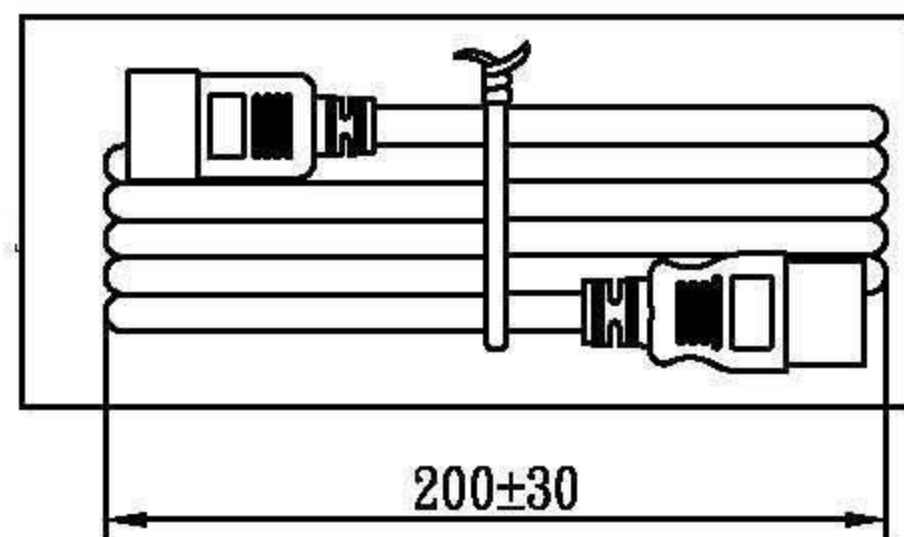

Datenblatt - Fiche technique - Data sheet

19.08.1562

ROLINE Netzkabel Stecker C20-Buchse C19, schwarz, 2,0 m

ROLINE Câble prolongateur IEC320-C20/C19 16A, 2,0 m

ROLINE Power Cord IEC320/C19 - C20 16A, 2.0 m

MARKING:

MARKING:

14pcs/inner box, 70pcs/outer box

1PC/PE BAG + HEADER + EAN

Contacts:

E: Yellow/Green
N: Blue
L: Brown

Wire Marking:

I-SHENG SGIS ◁VDE▷ KEMA-KEUR 3C3C3C ◁3VE▷ △ CEBEC 809 ⓈⓉⓃⓄ
NF-USE 1346 IEMMEQU H05VV-F 3G 1.5mm² 60227 IEC 53 RVV 300/500V Ⓢ
A003083 3ASL/150 4V-75 V-75 (75°C) 250/440V ORDINARY DUTY Q96257 -LF-CE

Title:	ROLINE Power Cord IEC320/C19-C20 16A, 2m, black				
Item No.:	19.08.1562			Unit	mm
Wire:	H05VV-F 3G 1.5mm ²				
Rotronic Co., Ltd.					