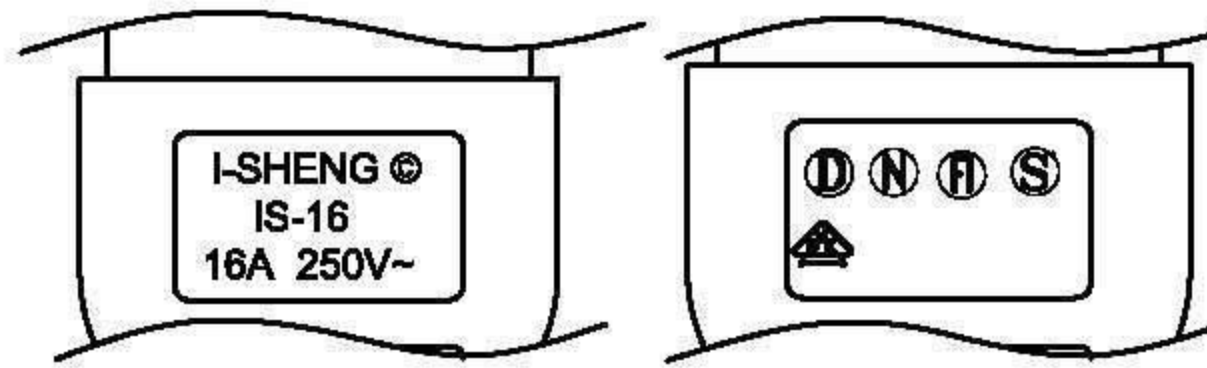

Datenblatt - Fiche technique - Data sheet

19.08.1562

ROLINE Netzkabel Stecker C20-Buchse C19, schwarz, 2,0 m

ROLINE Câble prolongateur IEC320-C20/C19 16A, 2,0 m

ROLINE Power Cord IEC320/C19 - C20 16A, 2.0 m

MARKING:

MARKING:

14pcs/inner box, 70pcs/outer box

1PC/PE BAG + HEADER + EAN

Contacts:

E: Yellow/Green
N: Blue
L: Brown

Wire Marking:

I-SHENG SGIS ◁VDE▷ KEMA-KEUR 3C3C3C ◁3VE▷ △ CEBEC 809 ⓈⓉⓃⓄ
NF-USE 1346 IEMMEQU H05VV-F 3G 1.5mm² 60227 IEC 53 RVV 300/500V Ⓢ
A003083 3ASL/150 4V-75 V-75 (75°C) 250/440V ORDINARY DUTY Q96257 -LF-CE

Title:	ROLINE Power Cord IEC320/C19-C20 16A, 2m, black				
Item No.:	19.08.1562			Unit	mm
Wire:	H05VV-F 3G 1.5mm ²				
Rotronic Co., Ltd.					